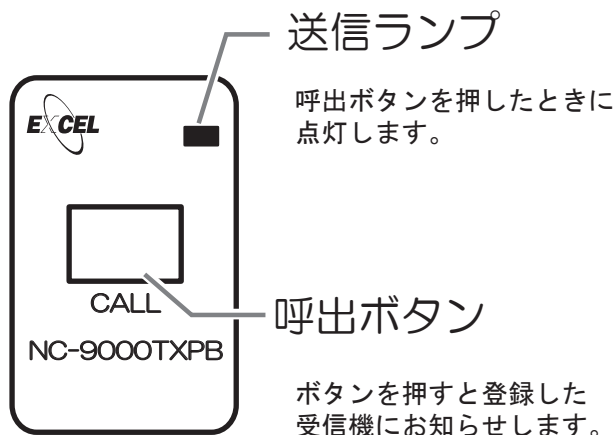

本機の上に重いものを置かない

禁止

電波について

■本機は、924.325MHzの周波数を使用する無線設備です。

■本機は日本国内でのみ使用できます。

電波干渉について

■見張り番皿ワイヤレスナースコールシステムは、920MHzの周波数帯の電波を利用しています。同じ周波数帯を利用した機器を使用している場合、電波干渉により、通信に支障を及ぼす恐れがあります。また、他の機器の動作や性能に影響を及ぼすことがあります。

万一、電話干渉が発生した場合は、お客様相談室(保証書面に記載)へご連絡ください。

その他

■分解・改造することは法律で禁じられています。(故障の際はお買い上げの販売店に修理をご依頼ください。)

各部の名称とはたらき

製品仕様

品名	コールボタン
品番	NC-9000TXPB
電源	単5形電池 × 2
外形寸法 (mm)	50 × 85 × 18
質量 (g)	56
使用環境	温度 5 ~ 40℃ 湿度 45 ~ 85%
周波数	920MHz 帯
電池寿命	約 1 年